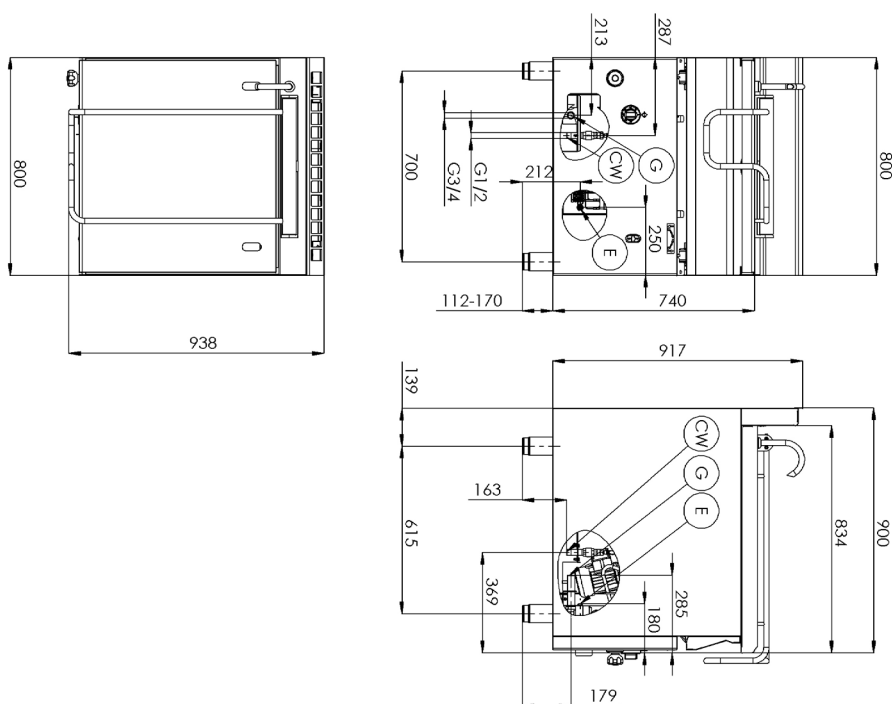

Technický list

Technický výkres

Pánev sklopná automatická plynová 80 l nerezové dno

Model	Sap kód	00007398
BRM 90/80 G/N	Skupina artiklů	Pánve